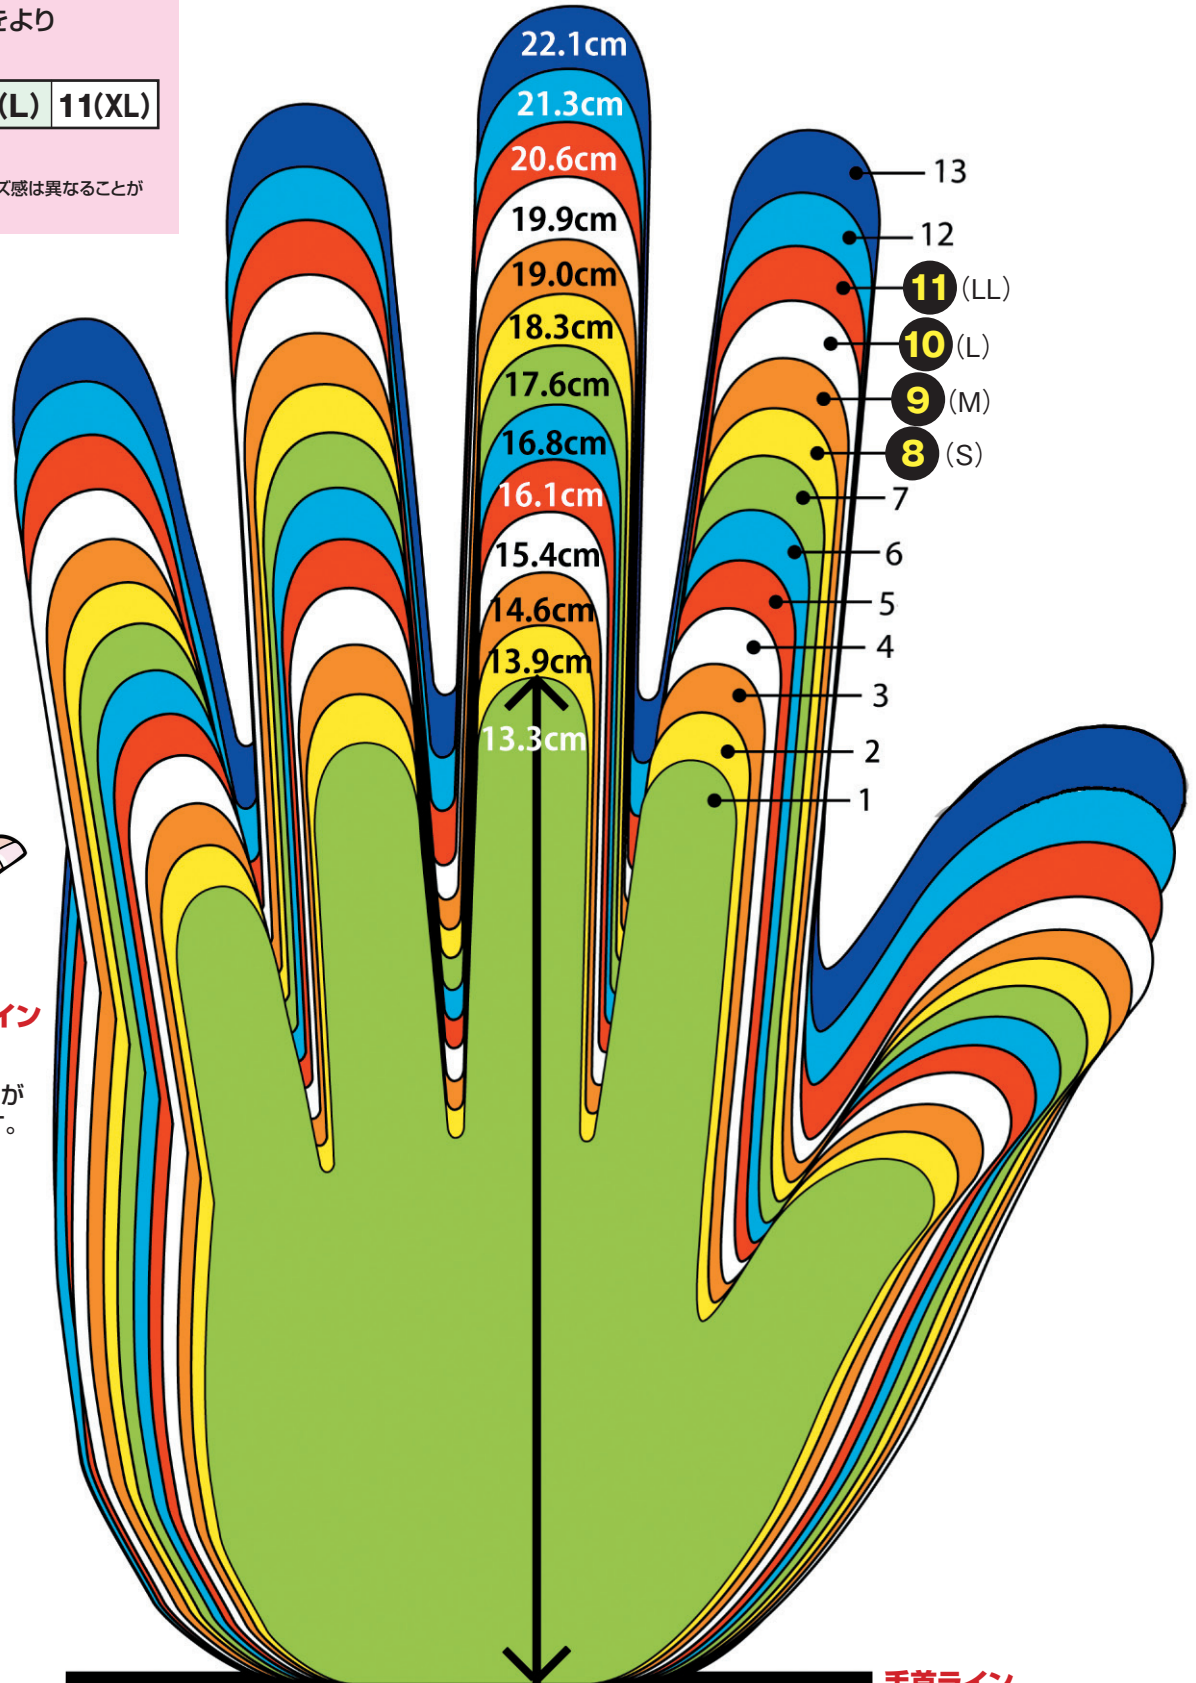

# グローブ選びのおたすけシート

原寸大

JETPILOT

SLIPPERY

当店では、サイズ表示をよりわかりやすくするため

8(S)	9(M)	10(L)	11(XL)
------	------	-------	--------

と表示しています。

デザインや仕様によって、そのサイズ感は異なることがありますのでご了承ください。

右図イラスト、親指の膨らみがちょうど線にあたるはずです。

手幅は指を完全に閉じた状態で親指付け根をぐるっと1周測ってください。

手首ライン